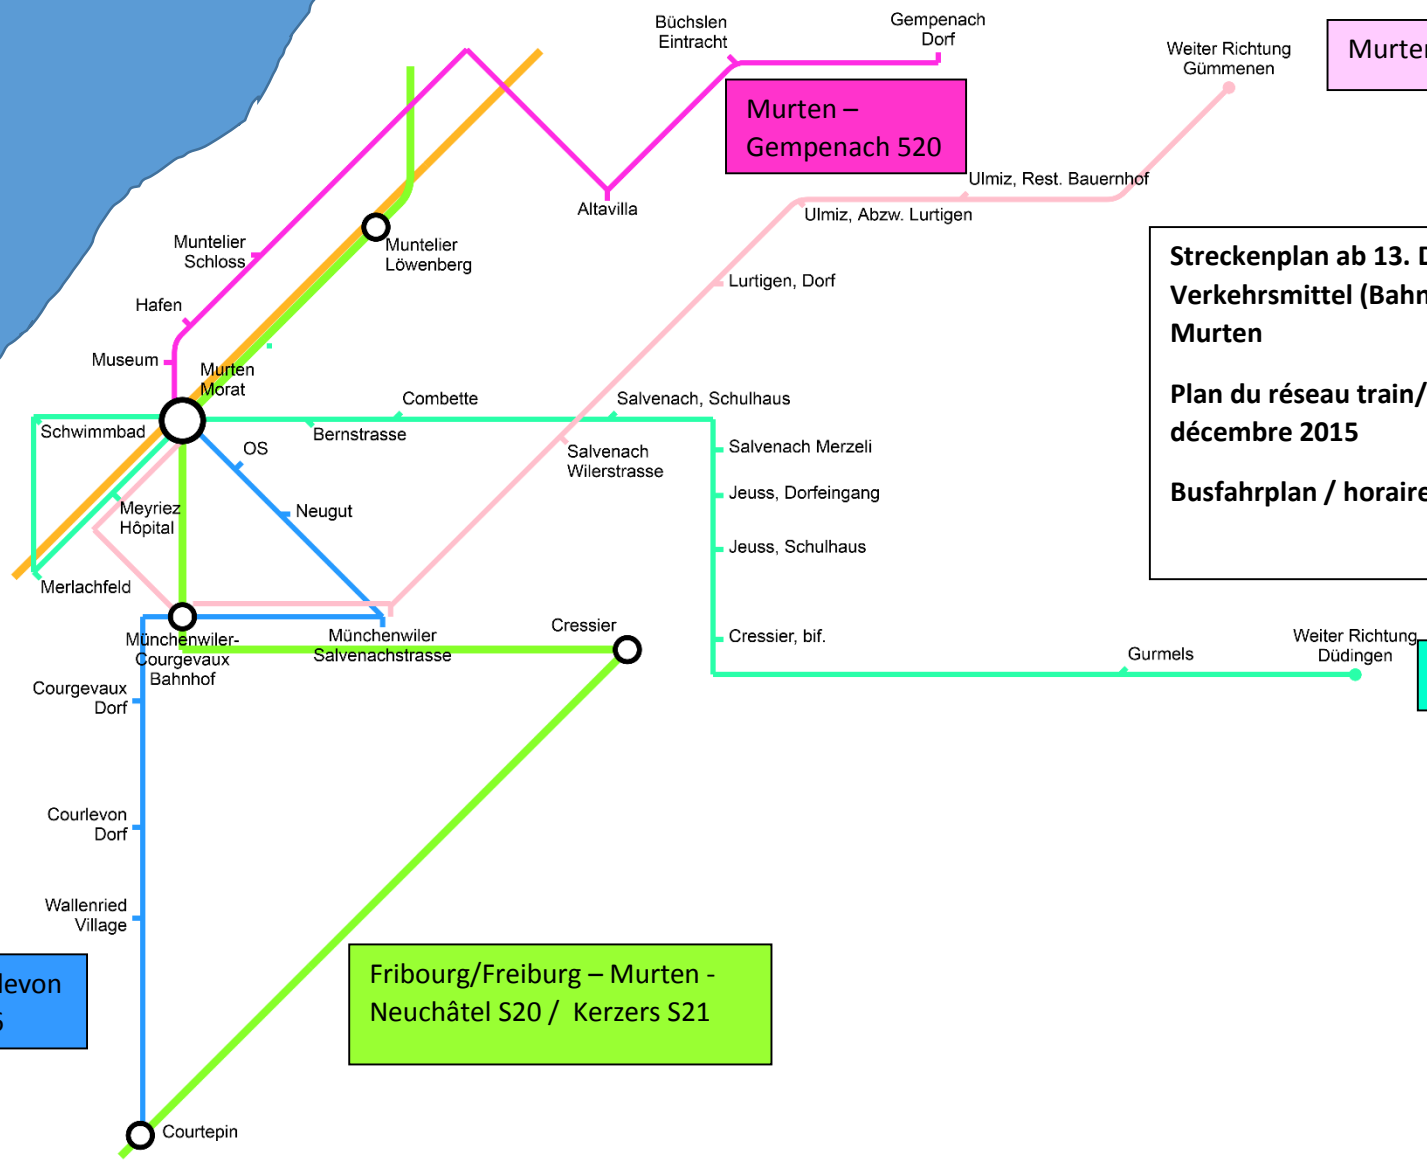

Avenches – Kerzers – Bern S5

Murten - Courlevon – Courtpin 546

Fribourg/Freiburg – Murten - Neuchâtel S20 / Kerzers S21

Murten – Gempenach 520

Murten – Gümmenen 548

Murten – Düdingen 547

Streckenplan ab 13. Dezember 2015 der öffentlichen Verkehrsmittel (Bahn/Bus) rund um die neue Gemeinde Murten  
Plan du réseau train/bus à Morat et environs à partir du 13 décembre 2015  
Busfahrplan / horaire bus : au verso (Stand 26.10.15)  
ohne Gewähr

Journalier 52003 52013 52021 52023
A A A A
Murten, Bahnhof 07.03 12.03 16.03 17.03
Murten, Museum 07.04 12.04 16.04 17.04

Verkehrshinweis: A = Lu-Ve sauf fêtes générales

Journalier 52002 52004 52014 52022 52024
A A A A A
Gempnach, Dorf 06.34 07.34 12.34 16.34 17.34
Büschlen, Eintracht 06.36 07.36 12.36 16.36 17.36

Verkehrshinweis: A = Lu-Ve sauf fêtes générales

Journalier 54801 54803 54811 54813 54821 54823 54825
A A A A A A A
Murten, Bahnhof 06.03 07.03 11.03 12.03 16.03 17.03 18.03
Meyriez, Hôpital 06.04 07.04 11.04 12.04 16.04 17.04 18.04

Verkehrshinweis: A = Lu-Ve sauf fêtes générales
TPF, 1700 Fribourg 026 / 35 10 200 www.tpf.ch

Journalier 54603 54613 54621 54623 54625
A A A A A
Courtepin, gare 07.43 12.33 16.33 17.33 18.33
Wallenried, village 07.45 12.35 16.35 17.35 18.35